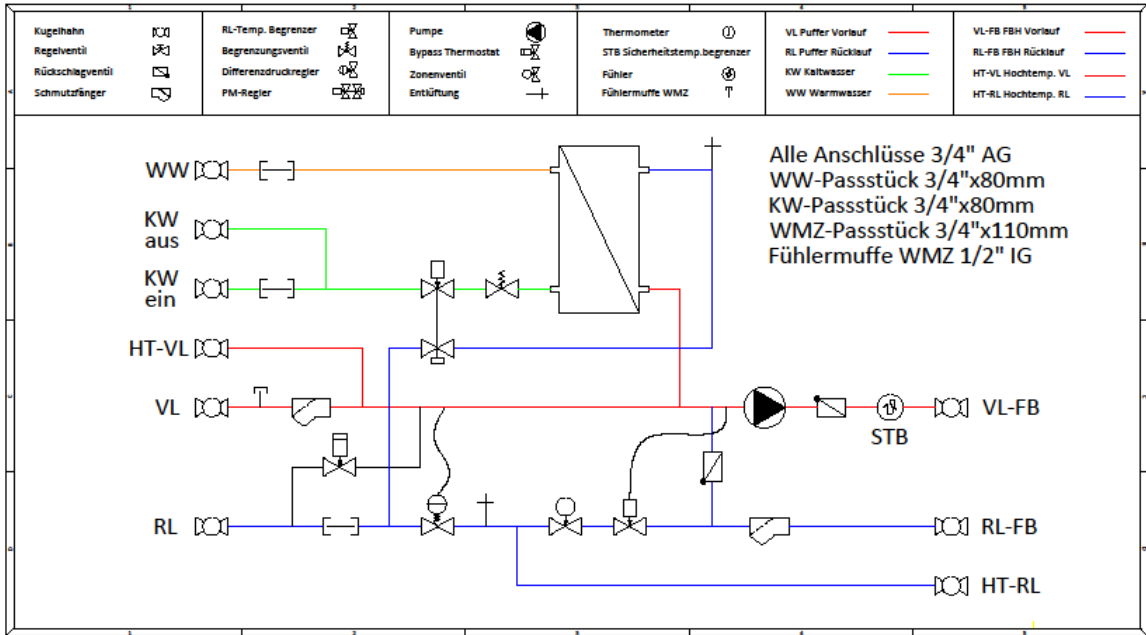

LME | Hydraulikschemata | Wohnungsstation Festwert FBH mit PM (36 kW / 45 kW)

  LME GmbH	Ihr zuverlässiger Partner für Energiesparheizsysteme	+43 (0)864-33 62 396	LME GmbH Hohen-Stein-Straße 21 A-4111 Walding www.lme.co.at