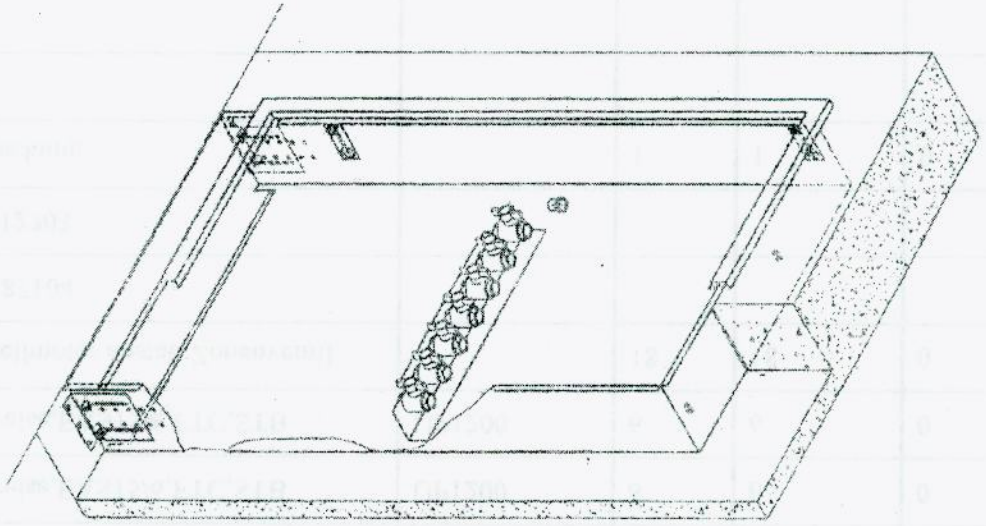

NEVER
 Rahmen Floor
 Tirol
 PAL 8016

Wohnungsstation Akva-Via/Lux, TD-F, TH-S, in Unterputzausführung 1200 mm mit Fußbodenverteiler Urts G, und Kugelbahn 30 mm (von 2 bis max 8 Fußbodenkreise)

fortsetzen
 in Kreise
 FB-Übersicht
 Sockelplatte

Hohen-Stein-Strasse 21
 A-4111 Waiding
 Tel. und Fax: +43(0)7234987 881
 Mobil: +43(0)664433 62 398
 E-Mail: office@lme.co.at
 Website: www.lme.co.at

Abmessungen mit Fugen und ohne
 Sichtteil: 630x1200x152 mm.
 Mit Sichtteil:
 BxHxT= 660x 1210 x158

- Z: Zirkulation
- FM: Fernwärme-Vorlauf (Puffer-Vorlauf)
- FMR: Fernwärme-Rücklauf (Puffer-Rücklauf)
- KWR: Kaltwassererhitzer
- KWA: Kaltwassererhitzer zur Wohnung
- WS: Warmwasser

Titel:	UP Schrank 1200 / 610 / 150 mm mit Kugelöhre 30 mm	
Teil:	UP Schrank 1200 / 610 / 150 mm	
Legen:	061009	
Code:		
Revision:		A3
Maßstab:	1:10	Skab - 1200
Zeichner:		
Gezeichnet:		
Geprüft:		
DIN:		