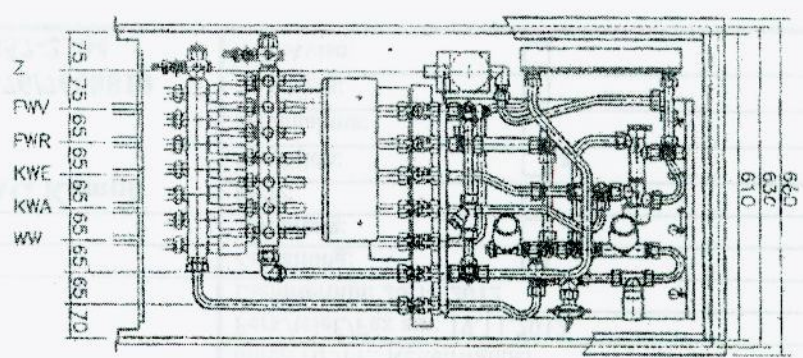

NEVER
 Rahmen Floor
 Tirol
 PAL 8016

Wohnungsstation Akva-Via/Lux, TD-F, TH-S, in Unterputzausführung 1200 mm mit Fußbodenverteiler Urts G, und Kugelbahn 30 mm (von 2 bis max 8 Fußbodenkreise)

fortsetzen
 in Kreise
 FB-Übersicht
 Sockelplatte

Hohen-Stein-Strasse 21
 A-4111 Waiding
 Tel. und Fax: +43(0)7234987 881
 Mobil: +43(0)664433 62 398
 E-Mail: office@lme.co.at
 Website: www.lme.co.at

Abmessungen mit Fugen und ohne
 Sichtteil: 630x1200x152 mm.
 Mit Sichtteil:
 BxHxT= 660x 1210 x158

- Z: Zirkulation
- FM: Fernwärme-Vorlauf (Puffer-Vorlauf)
- FMR: Fernwärme-Rücklauf (Puffer-Rücklauf)
- KWR: Kaltwassererhitzer
- KWA: Kaltwassererhitzer zur Wohnung
- WS: Warmwasser

Titel:	UP Schrank 1200 / 610 / 150 mm mit Kugelöhre 30 mm	
Teil:	UP Schrank 1200 / 610 / 150 mm	
Legen:	061009	
Code:		
Revision:		A3
Maßstab:	1:10	Skab - 1200
Zeichner:		
Gezeichnet:		
Geprüft:		
DIN:		