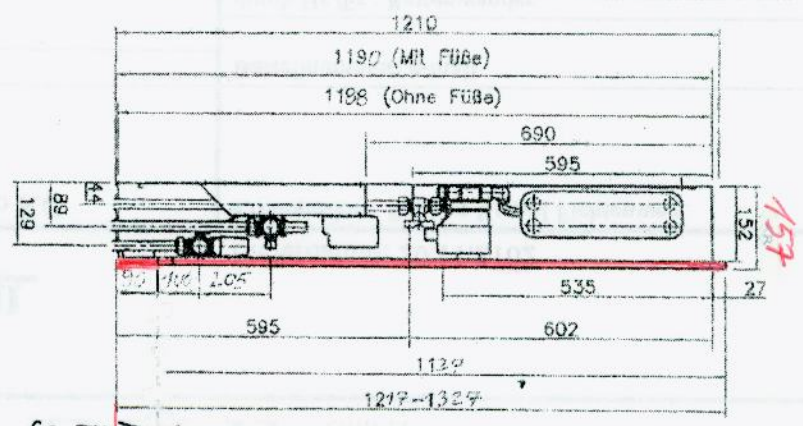

NEVER
 Rahmen Floor
 Tirol
 PAL 8016

Wohnungsstation Akva-Via/Lux, TD-F, TH-S, in Unterputzausführung 1200 mm mit Fußbodenverteiler Urts G, und Kugelbahn 30 mm (von 2 bis max 8 Fußbodenkreise)

fortsetzen
 in Kreise
 FB-Übersicht
 Sockelplatte

Hohen-Stein-Strasse 21
 A-4111 Waiding
 Tel. und Fax: +43(0)7234987 881
 Mobil: +43(0)664433 62 398
 E-Mail: office@lme.co.at
 Website: www.lme.co.at

Abmessungen mit Fugen und ohne
 Sichtteil: 630x1200x152 mm.
 Mit Sichtteil:
 BxHxT= 660x 1210 x158

- Z: Zirkulation
- FM: Fernwärme-Vorlauf (Puffer-Vorlauf)
- FMR: Fernwärme-Rücklauf (Puffer-Rücklauf)
- KWR: Kaltwassererhitzer
- KWA: Kaltwassererhitzer zur Wohnung
- WS: Warmwasser

Titel:	UP Schrank 1200 / 610 / 150 mm mit Kugelöhre 30 mm	
Teil:	UP Schrank 1200 / 610 / 150 mm	
Legen:	061009	
Code:		
Revision:		A3
Maßstab:	1:10	Skab - 1200
Zeichner:		
Gezeichnet:		
Geprüft:		
DIN:		