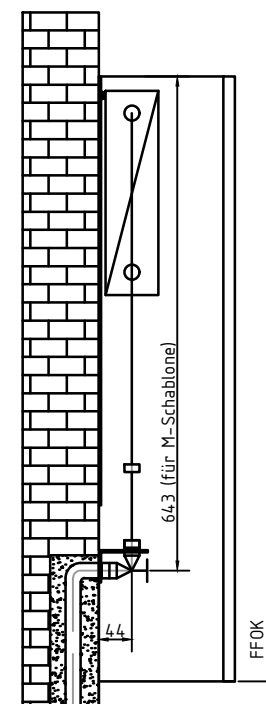

↑ ↓ ↑ ↓ ↑ ↓ ↓ ↑
 Z WW KWE KWA PV PR HV HR

LME | Maßskizzen | LME-AP 800x670x180 mm | Wohnungsstation für Radiatoren 36/45/55 kW mit Abdeckhaube + Türe allseitig geschlossen

**Ihr zuverlässiger Partner
für Energiesparheizsysteme**