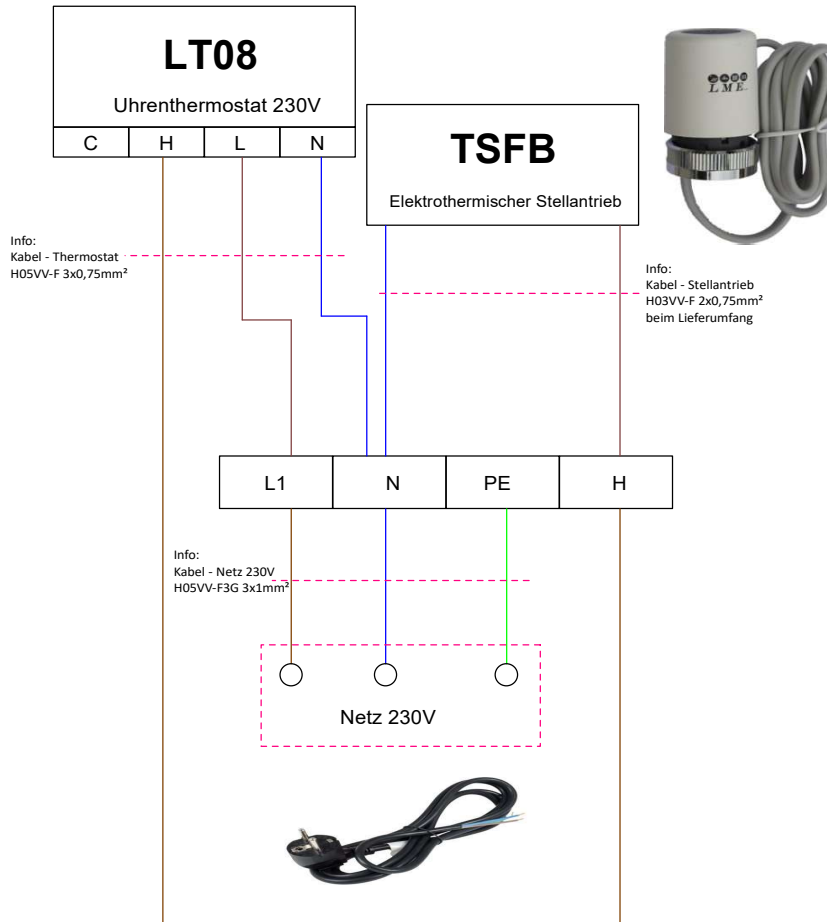

E - Verdrahtungsvorschlag, Wohnungsstation - Radiatoren

Uhrenthermostat LT08, 230V

Abbildung LT08

Vom Elektriker vor Ausführung prüfen lassen!
Schadenersatzansprüche im Zusammenhang mit diesen unverbindlich zur Verfügung gestellten Plänen, Materialzusammenstellungen und Berechnungen, gleich aus welchem Rechtsgrund, sind, soweit gesetzlich zulässig, ausgeschlossen, sofern dem Verfasser nicht Vorsatz oder grobe Fahrlässigkeit nachgewiesen werden kann.
Alle Angaben sind bauseits vor Ort zu prüfen !