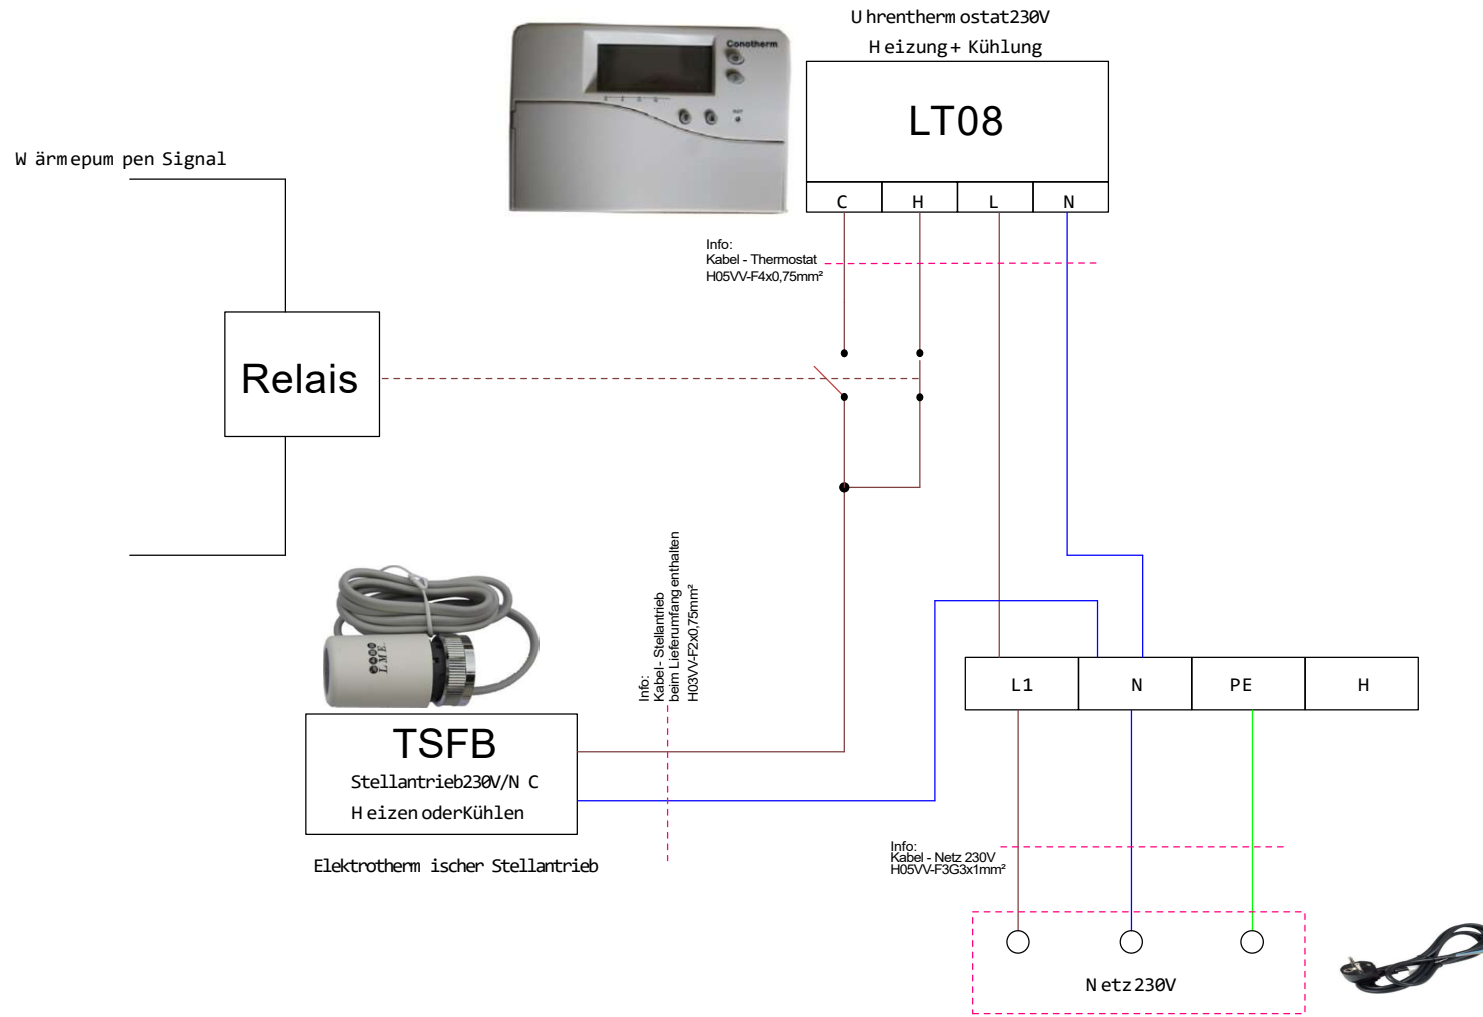

E - Verdrahtungsvorschlag, Wohnungsstation - Warmwasser + direkte FB - Heizung & FB - Kühlung

Uhrenthermostat LT08 H/K , 230V

Vom Elektriker vor Ausführung prüfen lassen!

Schadenersatzansprüche im Zusammenhang mit diesen unverbindlich zur Verfügung gestellten Plänen, Materialzusammenstellungen und Berechnungen, gleich aus welchem Rechtsgrund, sind, soweit gesetzlich zulässig, ausgeschlossen, sofern dem Verfasser nicht Vorsatz oder grobe Fahrlässigkeit nachgewiesen werden kann.

Alle Angaben sind bauseits vor Ort zu prüfen !

Empfehlungen Kabelleiter:

Die eingetragenen Leiterkabel dienen nur als Empfehlung!
Die tatsächliche Auswahl und Installation der Leiterkabel, muss jedoch unter Berücksichtigung der tatsächlichen Bedingungen der Installation und in Übereinstimmung mit nationalen Normen und Vorschriften sowie den Anforderungen der spezifischen Anwendung erfolgen.
Die Verantwortung für die Auswahl und Installation der Leiterkabel liegt beim Elektroinstallateur!

Wohnungsstationen
Frischwasser-Module
Energiespar-Module
Fernwärme-Stationen
Mischergruppen
Fußboden- & Radiatoren-
Verteilerstationen
Solarschicht-Lademodule