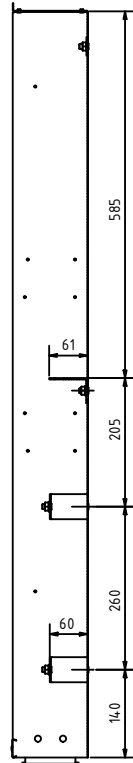

C-C (1 : 5)

B-B (1 : 5)

A-A (1 : 5)

Legende:

- 1 FB-H VL AUS
- 2 FB-H VL EIN
- 3 Warmwasser
- 4 Kaltwasser Eingang
- 5 Kaltwasser Ausgang
- 6 Puffer VL
- 7 Puffer RL
- 8 FB-H RL AUS
- 9 FB-H RL EIN

Alle Maßangaben sind bauseits vor Ort vom Installateur zu prüfen!

Mobil: +43(0)664/33 62 396
 office@lme.co.at • www.lme.co.at

Bezeichnung: WS für FB-Heizung 4-Leiter direkt
 UP1200x610x120mm (2-8 max. 9/45 Kreise)

Artikelnummer: LME-45534-FB-4-Leiter direkt

Autor: LME GmbH