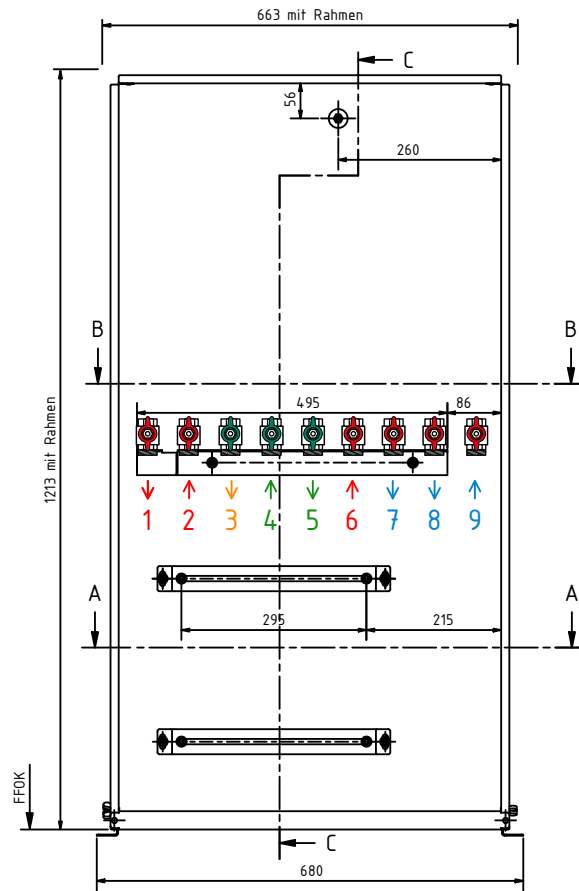

C-C (1 : 5)

B-B (1 : 5)

A-A (1 : 5)

Legende:

- 1 FB-H VL AUS
- 2 FB-H VL EIN
- 3 Warmwasser
- 4 Kaltwasser Eingang
- 5 Kaltwasser Ausgang
- 6 Puffer VL
- 7 Puffer RL
- 8 FB-H RL AUS
- 9 FB-H RL EIN

Alle Maßangaben sind bauseits vor Ort vom Installateur zu prüfen!

Mobil: +43(0)664/33 62 396
 office@lme.co.at • www.lme.co.at

Bezeichnung: WS für FB-Heizung 4-Leiter direkt
 UP1200x610x120mm (2-8 max. 9/45 Kreise)

Artikelnummer: LME-45534-FB-4-Leiter direkt

Autor: LME GmbH