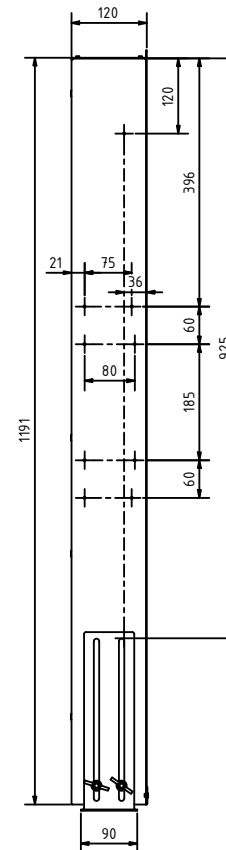

C-C (1 : 5)

B-B (1 : 5)

A-A (1 : 5)

Legende:

- 1 FB-H VL AUS
- 2 FB-H VL EIN
- 3 Warmwasser
- 4 Kaltwasser Eingang
- 5 Kaltwasser Ausgang
- 6 Puffer VL
- 7 Puffer RL
- 8 FB-H RL AUS
- 9 FB-H RL EIN

Alle Maßangaben sind bauseits vor Ort vom Installateur zu prüfen!

Mobil: +43(0)664/33 62 396
 office@lme.co.at • www.lme.co.at

Bezeichnung: WS für FB-Heizung 4-Leiter direkt
 UP1200x610x120mm (2-8 max. 9/45 Kreise)

Artikelnummer: LME-45534-FB-4-Leiter direkt

Autor: LME GmbH