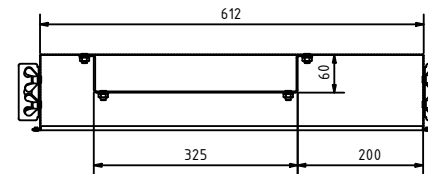

C-C (1 : 5)

B-B (1 : 5)

A-A (1 : 5)

Legende:

- 1 FB-H VL AUS
- 2 FB-H VL EIN
- 3 Warmwasser
- 4 Kaltwasser Eingang
- 5 Kaltwasser Ausgang
- 6 Puffer VL
- 7 Puffer RL
- 8 FB-H RL AUS
- 9 FB-H RL EIN

Alle Maßangaben sind bauseits vor Ort vom Installateur zu prüfen!

Mobil: +43(0)664/33 62 396
 office@lme.co.at • www.lme.co.at

Bezeichnung: WS für FB-Heizung 4-Leiter direkt
 UP1200x610x120mm (2-8 max. 9/45 Kreise)

Artikelnummer: LME-45534-FB-4-Leiter direkt

Autor: LME GmbH