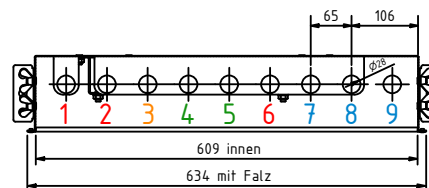

C-C (1 : 5)

B-B (1 : 5)

A-A (1 : 5)

Legende:

- 1 FB-H VL AUS
- 2 FB-H VL EIN
- 3 Warmwasser
- 4 Kaltwasser Eingang
- 5 Kaltwasser Ausgang
- 6 Puffer VL
- 7 Puffer RL
- 8 FB-H RL AUS
- 9 FB-H RL EIN

Alle Maßangaben sind bauseits vor Ort vom Installateur zu prüfen!

Mobil: +43(0)664/33 62 396
 office@lme.co.at • www.lme.co.at

Bezeichnung: WS für FB-Heizung 4-Leiter direkt
 UP1200x610x120mm (2-8 max. 9/45 Kreise)

Artikelnummer: LME-45534-FB-4-Leiter direkt

Autor: LME GmbH