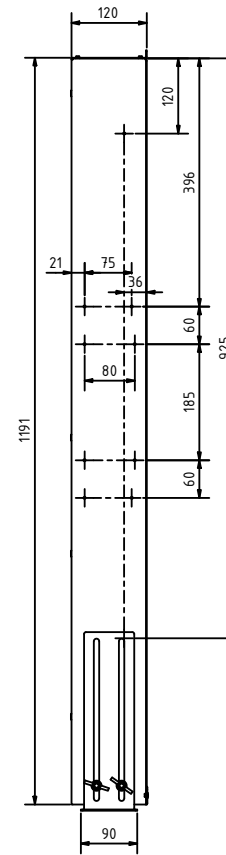

C-C (1 : 5)

B-B (1 : 5)

A-A (1 : 5)

Legende:

- 1 Warmwasser
- 2 Kaltwasser Eingang
- 3 Kaltwasser Ausgang
- 4 Puffer VL
- 5 Puffer RL
- 6 Fußbodenheizung VL
- 7 Fußbodenheizung RL

Alle Maßangaben sind bauseits vor Ort vom Installateur zu prüfen!

Mühlkreisbahnstraße22 • A-4111 Walding
 Tel. und Fax: +43(0)7234/87 981

Bezeichnung: WS für FB-Heizung
 UP1200x610x120mm (2-9 max. 10/45 Kreise)

Artikelnummer: LME-45534-FB

Autor: LME GmbH

Erstellungsdatum: 04.09.2023 V2