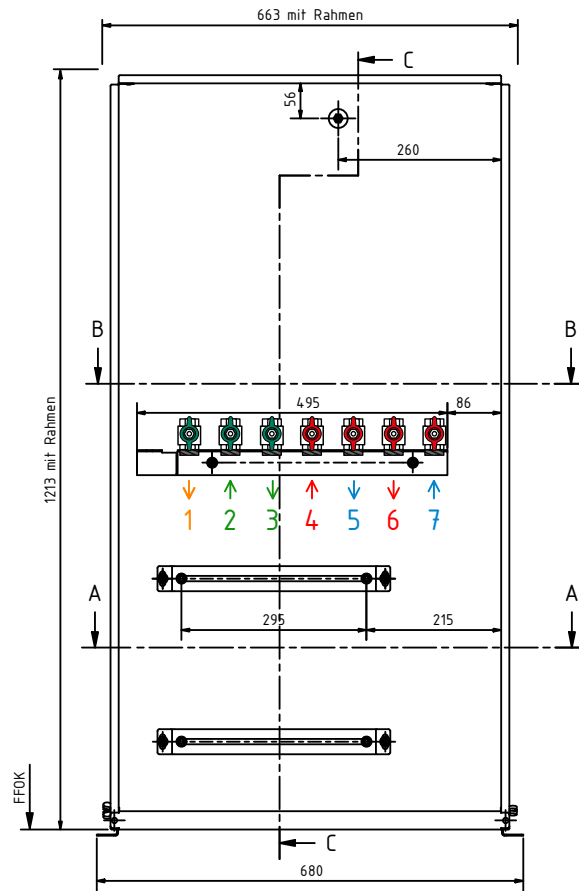

C-C (1 : 5)

B-B (1 : 5)

A-A (1 : 5)

Legende:

- 1 Warmwasser
- 2 Kaltwasser Eingang
- 3 Kaltwasser Ausgang
- 4 Puffer VL
- 5 Puffer RL
- 6 Fußbodenheizung VL
- 7 Fußbodenheizung RL

Alle Maßangaben sind bauseits vor Ort vom Installateur zu prüfen!

Mühlkreisbahnstraße22 • A-4111 Walding
 Tel. und Fax: +43(0)7234/87 981

Bezeichnung: WS für FB-Heizung
 UP1200x610x120mm (2-9 max. 10/45 Kreise)

Artikelnummer: LME-45534-FB

Autor: LME GmbH

Erstellungsdatum: 04.09.2023 V2