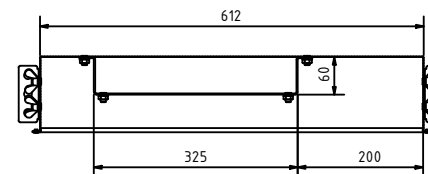

C-C (1 : 5)

B-B (1 : 5)

A-A (1 : 5)

Legende:

- 1 Warmwasser
- 2 Kaltwasser Eingang
- 3 Kaltwasser Ausgang
- 4 Puffer VL
- 5 Puffer RL
- 6 Fußbodenheizung VL
- 7 Fußbodenheizung RL

Alle Maßangaben sind bauseits vor Ort vom Installateur zu prüfen!

Mühlkreisbahnstraße22 • A-4111 Walding
 Tel. und Fax: +43(0)7234/87 981

Bezeichnung: WS für FB-Heizung
 UP1200x610x120mm (2-9 max. 10/45 Kreise)

Artikelnummer: LME-45534-FB

Autor: LME GmbH

Erstellungsdatum: 04.09.2023 V2