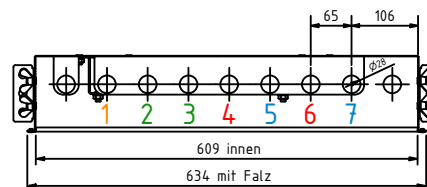

C-C (1 : 5)

B-B (1 : 5)

A-A (1 : 5)

Legende:

- 1 Warmwasser
- 2 Kaltwasser Eingang
- 3 Kaltwasser Ausgang
- 4 Puffer VL
- 5 Puffer RL
- 6 Fußbodenheizung VL
- 7 Fußbodenheizung RL

Alle Maßangaben sind bauseits vor Ort vom Installateur zu prüfen!

Mühlkreisbahnstraße22 • A-4111 Walding
 Tel. und Fax: +43(0)7234/87 981

Bezeichnung: WS für FB-Heizung
 UP1200x610x120mm (2-9 max. 10/45 Kreise)

Artikelnummer: LME-45534-FB

Autor: LME GmbH

Erstellungsdatum: 04.09.2023 V2