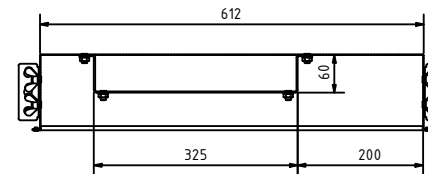

C-C (1 : 5)

B-B (1 : 5)

A-A (1 : 5)

Legende:

- 1 HTA VL
- 2 Warmwasser
- 3 Kaltwasser Eingang
- 4 Kaltwasser Ausgang
- 5 Puffer VL
- 6 Puffer RL
- 7 Fußbodenheizung VL
- 8 Fußbodenheizung RL
- 9 HTA RL

Alle Maßangaben sind bauseits vor Ort vom Installateur zu prüfen!

Mobil: +43(0)664/33 62 396
office@lme.co.at • www.lme.co.at

Bezeichnung: WS für FB-Heizung + HTA
UP1200x610x120mm (2-9 max. 10/45 Kreise)

Artikelnummer: LME-45534-FB+HTA

Autor: LME GmbH

Erstellungsdatum: 04.09.2023 V2