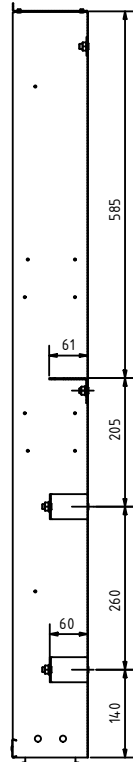

C-C (1 : 5)

B-B (1 : 5)

A-A (1 : 5)

Legende:

- 1 HTA VL
- 2 Warmwasser
- 3 Kaltwasser Eingang
- 4 Kaltwasser Ausgang
- 5 Puffer VL
- 6 Puffer RL
- 7 Fußbodenheizung VL
- 8 Fußbodenheizung RL
- 9 HTA RL

Alle Maßangaben sind bauseits vor Ort vom Installateur zu prüfen!

Mobil: +43(0)664/33 62 396
office@lme.co.at • www.lme.co.at

Bezeichnung: WS für FB-Heizung + HTA
UP1200x610x120mm (2-9 max. 10/45 Kreise)

Artikelnummer: LME-45534-FB+HTA

Autor: LME GmbH

Erstellungsdatum: 04.09.2023 V2