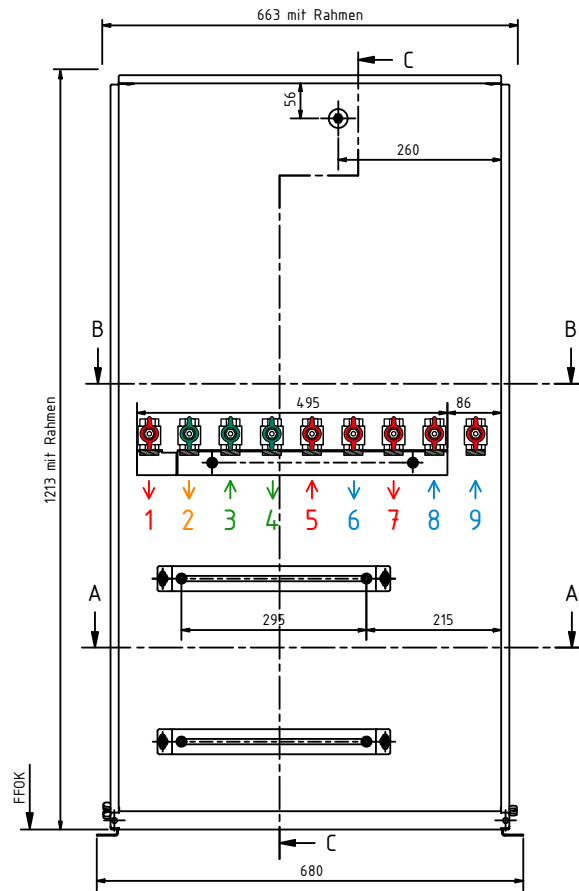

C-C (1 : 5)

B-B (1 : 5)

A-A (1 : 5)

Legende:

- 1 HTA VL
- 2 Warmwasser
- 3 Kaltwasser Eingang
- 4 Kaltwasser Ausgang
- 5 Puffer VL
- 6 Puffer RL
- 7 Fußbodenheizung VL
- 8 Fußbodenheizung RL
- 9 HTA RL

Alle Maßangaben sind bauseits vor Ort vom Installateur zu prüfen!

Mobil: +43(0)664/33 62 396
office@lme.co.at • www.lme.co.at

Bezeichnung: WS für FB-Heizung + HTA
UP1200x610x120mm (2-9 max. 10/45 Kreise)

Artikelnummer: LME-45534-FB+HTA

Autor: LME GmbH

Erstellungsdatum: 04.09.2023 V2