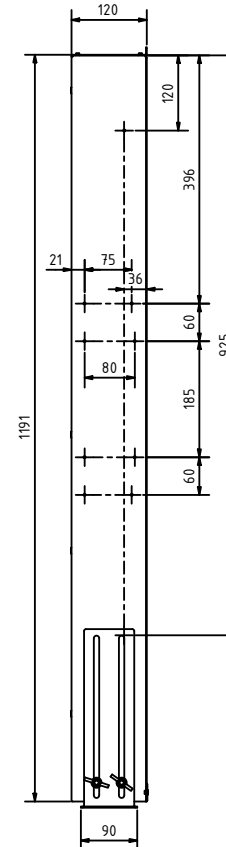

C-C (1 : 5)

B-B (1 : 5)

A-A (1 : 5)

Legende:

- 1 HTA VL
- 2 Warmwasser
- 3 Kaltwasser Eingang
- 4 Kaltwasser Ausgang
- 5 Puffer VL
- 6 Puffer RL
- 7 Fußbodenheizung VL
- 8 Fußbodenheizung RL
- 9 HTA RL

Alle Maßangaben sind bauseits vor Ort vom Installateur zu prüfen!

Mobil: +43(0)664/33 62 396
office@lme.co.at • www.lme.co.at

Bezeichnung: WS für FB-Heizung + HTA
UP1200x610x120mm (2-9 max. 10/45 Kreise)

Artikelnummer: LME-45534-FB+HTA

Autor: LME GmbH

Erstellungsdatum: 04.09.2023 V2