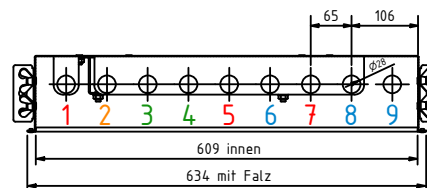

C-C (1 : 5)

B-B (1 : 5)

A-A (1 : 5)

Legende:

- 1 HTA VL
- 2 Warmwasser
- 3 Kaltwasser Eingang
- 4 Kaltwasser Ausgang
- 5 Puffer VL
- 6 Puffer RL
- 7 Fußbodenheizung VL
- 8 Fußbodenheizung RL
- 9 HTA RL

Alle Maßangaben sind bauseits vor Ort vom Installateur zu prüfen!

Mobil: +43(0)664/33 62 396
office@lme.co.at • www.lme.co.at

Bezeichnung: WS für FB-Heizung + HTA
UP1200x610x120mm (2-9 max. 10/45 Kreise)

Artikelnummer: LME-45534-FB+HTA

Autor: LME GmbH

Erstellungsdatum: 04.09.2023 V2