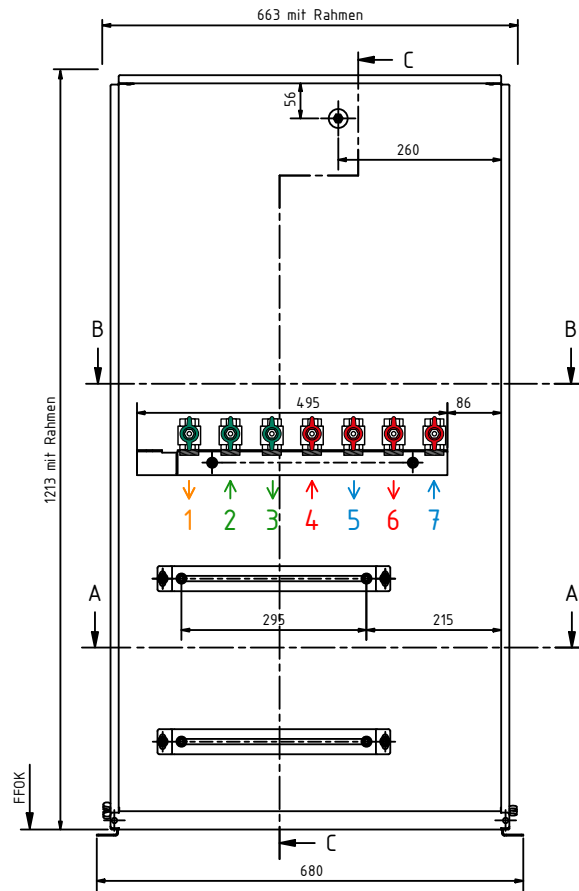

C-C (1 : 5)

B-B (1 : 5)

A-A (1 : 5)

Legende:

- 1 Warmwasser
- 2 Kaltwasser Eingang
- 3 Kaltwasser Ausgang
- 4 Puffer VL
- 5 Puffer RL
- 6 Heizung VL
- 7 Heizung RL

Alle Maßangaben sind bauseits vor Ort vom Installateur zu prüfen!

Mobil: +43(0)664/33 62 396
office@lme.co.at • www.lme.co.at

Bezeichnung: WS für RAD-Heizung
UP1200x610x120mm (2-9 max. 10/45 Kreise)

Artikelnummer: LME-45534-RAD

Autor: LME GmbH

Erstellungsdatum: 04.09.2023 V2