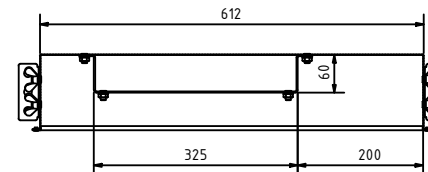

C-C (1 : 5)

B-B (1 : 5)

A-A (1 : 5)

Legende:

- 1 Warmwasser
- 2 Kaltwasser Eingang
- 3 Kaltwasser Ausgang
- 4 Puffer VL
- 5 Puffer RL
- 6 Heizung VL
- 7 Heizung RL

Alle Maßangaben sind bauseits vor Ort vom Installateur zu prüfen!

Mobil: +43(0)664/33 62 396
office@lme.co.at • www.lme.co.at

Bezeichnung: WS für RAD-Heizung
UP1200x610x120mm (2-9 max. 10/45 Kreise)

Artikelnummer: LME-45534-RAD

Autor: LME GmbH

Erstellungsdatum: 04.09.2023 V2