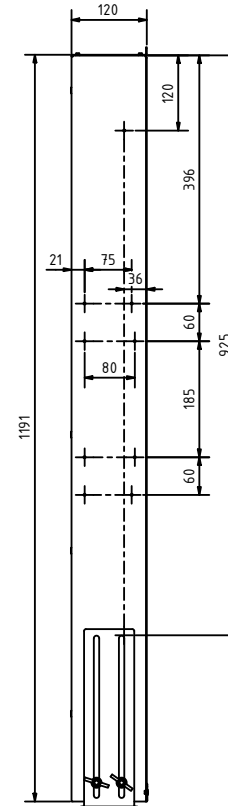

C-C (1 : 5)

B-B (1 : 5)

A-A (1 : 5)

Legende:

- 1 Warmwasser
- 2 Kaltwasser Eingang
- 3 Kaltwasser Ausgang
- 4 Puffer VL
- 5 Puffer RL
- 6 Heizung VL
- 7 Heizung RL

Alle Maßangaben sind bauseits vor Ort vom Installateur zu prüfen!

Mobil: +43(0)664/33 62 396
office@lme.co.at • www.lme.co.at

Bezeichnung: WS für RAD-Heizung
UP1200x610x120mm (2-9 max. 10/45 Kreise)

Artikelnummer: LME-45534-RAD

Autor: LME GmbH

Erstellungsdatum: 04.09.2023 V2