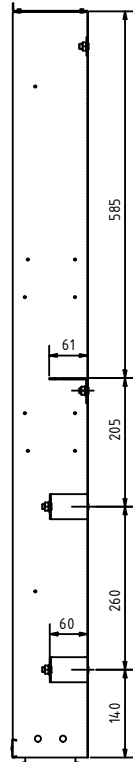

C-C (1 : 5)

B-B (1 : 5)

A-A (1 : 5)

Legende:

- 1 Warmwasser
- 2 Kaltwasser Eingang
- 3 Kaltwasser Ausgang
- 4 Puffer VL
- 5 Puffer RL
- 6 Heizung VL
- 7 Heizung RL

Alle Maßangaben sind bauseits vor Ort vom Installateur zu prüfen!

Mobil: +43(0)664/33 62 396
office@lme.co.at • www.lme.co.at

Bezeichnung: WS für RAD-Heizung
UP1200x610x120mm (2-9 max. 10/45 Kreise)

Artikelnummer: LME-45534-RAD

Autor: LME GmbH

Erstellungsdatum: 04.09.2023 V2