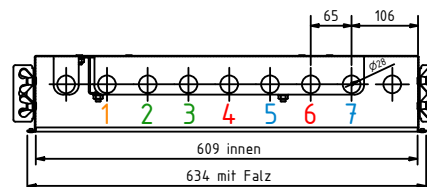

C-C (1 : 5)

B-B (1 : 5)

A-A (1 : 5)

Legende:

- 1 Warmwasser
- 2 Kaltwasser Eingang
- 3 Kaltwasser Ausgang
- 4 Puffer VL
- 5 Puffer RL
- 6 Heizung VL
- 7 Heizung RL

Alle Maßangaben sind bauseits vor Ort vom Installateur zu prüfen!

Mobil: +43(0)664/33 62 396
office@lme.co.at • www.lme.co.at

Bezeichnung: WS für RAD-Heizung
UP1200x610x120mm (2-9 max. 10/45 Kreise)

Artikelnummer: LME-45534-RAD

Autor: LME GmbH

Erstellungsdatum: 04.09.2023 V2