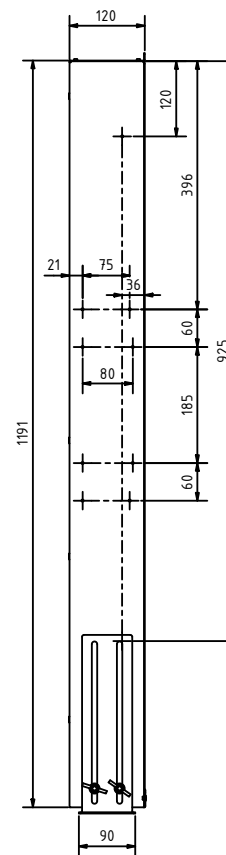

C-C (1 : 5)

A-A (1 : 5)

B-B (1 : 5)

Legende:

- 1 Zirkulation
- 2 Warmwasser
- 3 Kaltwasser Eingang
- 4 Kaltwasser Ausgang
- 5 Puffer VL
- 6 Puffer RL
- 7 Heizung VL
- 8 Heizung RL

Alle Maßangaben sind bauseits vor Ort vom Installateur zu prüfen!

Mobil: +43(0)664/33 62 396
office@lme.co.at • www.lme.co.at

Bezeichnung: WS für RAD-Heizung + Zirkulation
UP1200x610x120mm (2-9 max. 10/45 Kreise)

Artikelnummer: LME-45534-RAD+Zirk

Autor: LME GmbH

Erstellungsdatum: 04.09.2023 V2