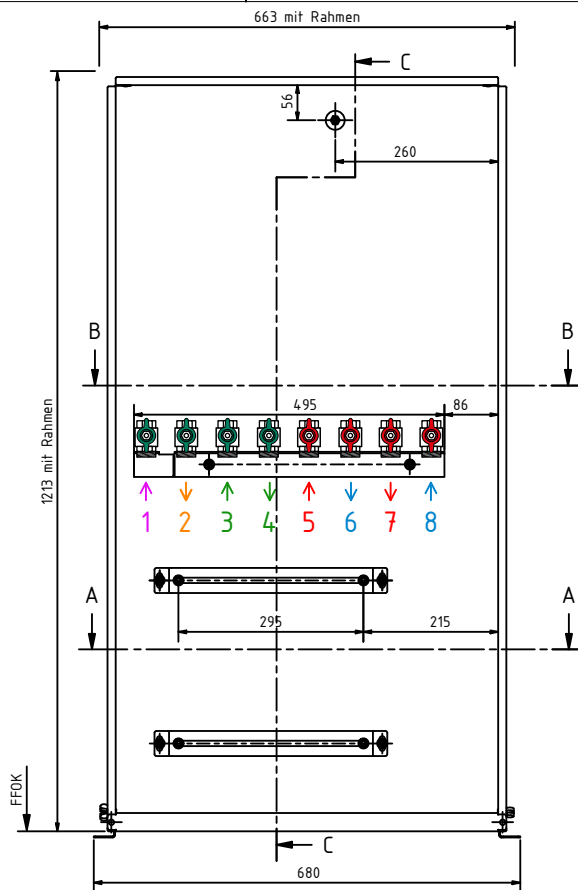

C-C (1 : 5)

A-A (1 : 5)

B-B (1 : 5)

Legende:

- 1 Zirkulation
- 2 Warmwasser
- 3 Kaltwasser Eingang
- 4 Kaltwasser Ausgang
- 5 Puffer VL
- 6 Puffer RL
- 7 Heizung VL
- 8 Heizung RL

Alle Maßangaben sind bauseits vor Ort vom Installateur zu prüfen!

Mobil: +43(0)664/33 62 396
office@lme.co.at • www.lme.co.at

Bezeichnung: WS für RAD-Heizung + Zirkulation
UP1200x610x120mm (2-9 max. 10/45 Kreise)

Artikelnummer: LME-45534-RAD+Zirk

Autor: LME GmbH

Erstellungsdatum: 04.09.2023 V2