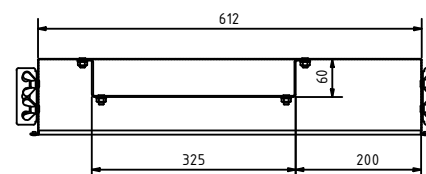

C-C (1 : 5)

A-A (1 : 5)

B-B (1 : 5)

Legende:

- 1 Zirkulation
- 2 Warmwasser
- 3 Kaltwasser Eingang
- 4 Kaltwasser Ausgang
- 5 Puffer VL
- 6 Puffer RL
- 7 Heizung VL
- 8 Heizung RL

Alle Maßangaben sind bauseits vor Ort vom Installateur zu prüfen!

Mobil: +43(0)664/33 62 396
office@lme.co.at • www.lme.co.at

Bezeichnung: WS für RAD-Heizung + Zirkulation
UP1200x610x120mm (2-9 max. 10/45 Kreise)

Artikelnummer: LME-45534-RAD+Zirk

Autor: LME GmbH

Erstellungsdatum: 04.09.2023 V2