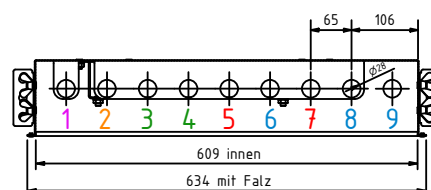

C-C (1 : 5)

A-A (1 : 5)

B-B (1 : 5)

Legende:

- 1 Zirkulation
- 2 Warmwasser
- 3 Kaltwasser Eingang
- 4 Kaltwasser Ausgang
- 5 Puffer VL
- 6 Puffer RL
- 7 Heizung VL
- 8 Heizung RL

Alle Maßangaben sind bauseits vor Ort vom Installateur zu prüfen!

Mobil: +43(0)664/33 62 396
office@lme.co.at • www.lme.co.at

Bezeichnung: WS für RAD-Heizung + Zirkulation
UP1200x610x120mm (2-9 max. 10/45 Kreise)

Artikelnummer: LME-45534-RAD+Zirk

Autor: LME GmbH

Erstellungsdatum: 04.09.2023 V2