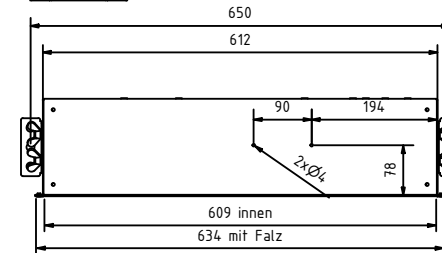

C-C (1:5)

Legende:

- 1 Warmwasser
- 2 Kaltwasser Eingang
- 3 Kaltwasser Ausgang
- 4 Puffer VL
- 5 Puffer RL
- 6 Fußbodenheizung VL
- 7 Fußbodenheizung RL
- 8 Kühlung VL
- 9 Kühlung RL

B-B (1:5)

Alle Maßangaben sind bauseits vor Ort vom Installateur zu prüfen!

Mobil: +43(0)664/33 62 396
office@lme.co.at • www.lme.co.at

Bezeichnung: WS für FB-Heizung 4 Leiter H/K
UP1200x610x150mm (2-8/45 Kreise)

Artikelnummer: LME-49937-FB-4-Leiter-HK

Autor: LME GmbH

Erstellungsdatum: 04.09.2023 V2