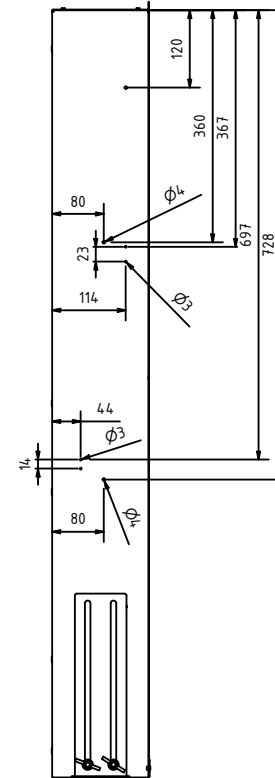

C-C (1:5)

Legende:

- 1 Warmwasser
- 2 Kaltwasser Eingang
- 3 Kaltwasser Ausgang
- 4 Puffer VL
- 5 Puffer RL
- 6 Fußbodenheizung VL
- 7 Fußbodenheizung RL
- 8 Kühlung VL
- 9 Kühlung RL

B-B (1:5)

Alle Maßangaben sind bauseits vor Ort vom Installateur zu prüfen!

Mobil: +43(0)664/33 62 396
office@lme.co.at • www.lme.co.at

Bezeichnung: WS für FB-Heizung 4 Leiter H/K
UP1200x610x150mm (2-8/45 Kreise)

Artikelnummer: LME-49937-FB-4-Leiter-HK

Autor: LME GmbH

Erstellungsdatum: 04.09.2023 V2