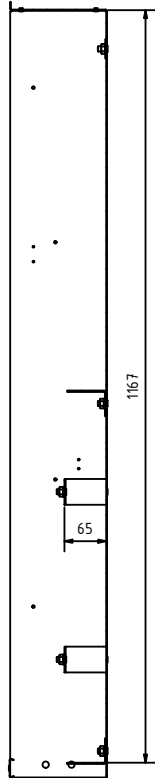

C-C (1:5)

Legende:

- 1 Warmwasser
- 2 Kaltwasser Eingang
- 3 Kaltwasser Ausgang
- 4 Puffer VL
- 5 Puffer RL
- 6 Fußbodenheizung VL
- 7 Fußbodenheizung RL
- 8 Kühlung VL
- 9 Kühlung RL

B-B (1:5)

Alle Maßangaben sind bauseits vor Ort vom Installateur zu prüfen!

Mobil: +43(0)664/33 62 396
office@lme.co.at • www.lme.co.at

Bezeichnung: WS für FB-Heizung 4 Leiter H/K
UP1200x610x150mm (2-8/45 Kreise)

Artikelnummer: LME-49937-FB-4-Leiter-HK

Autor: LME GmbH

Erstellungsdatum: 04.09.2023 V2