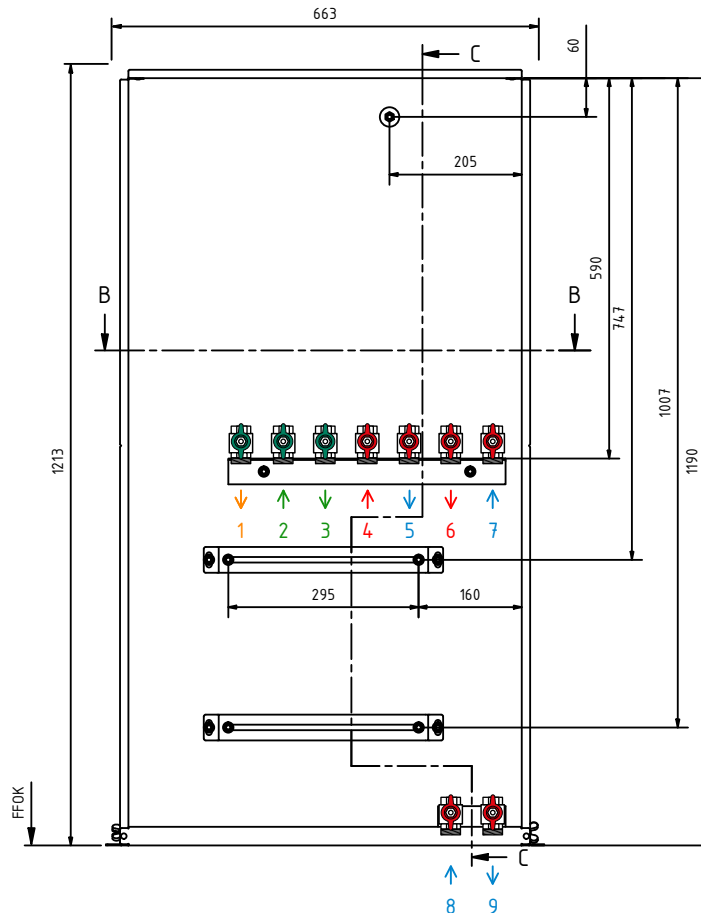

C-C (1:5)

Legende:

- 1 Warmwasser
- 2 Kaltwasser Eingang
- 3 Kaltwasser Ausgang
- 4 Puffer VL
- 5 Puffer RL
- 6 Fußbodenheizung VL
- 7 Fußbodenheizung RL
- 8 Kühlung VL
- 9 Kühlung RL

B-B (1:5)

Alle Maßangaben sind bauseits vor Ort vom Installateur zu prüfen!

Mobil: +43(0)664/33 62 396
office@lme.co.at • www.lme.co.at

Bezeichnung: WS für FB-Heizung 4 Leiter H/K
UP1200x610x150mm (2-8/45 Kreise)

Artikelnummer: LME-49937-FB-4-Leiter-HK

Autor: LME GmbH

Erstellungsdatum: 04.09.2023 V2