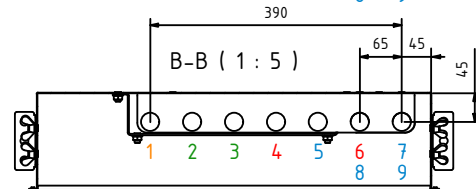

C-C (1:5)

Legende:

- 1 Warmwasser
- 2 Kaltwasser Eingang
- 3 Kaltwasser Ausgang
- 4 Puffer VL
- 5 Puffer RL
- 6 Fußbodenheizung VL
- 7 Fußbodenheizung RL
- 8 Kühlung VL
- 9 Kühlung RL

B-B (1:5)

Alle Maßangaben sind bauseits vor Ort vom Installateur zu prüfen!

Mobil: +43(0)664/33 62 396
office@lme.co.at • www.lme.co.at

Bezeichnung: WS für FB-Heizung 4 Leiter H/K
UP1200x610x150mm (2-8/45 Kreise)

Artikelnummer: LME-49937-FB-4-Leiter-HK

Autor: LME GmbH

Erstellungsdatum: 04.09.2023 V2