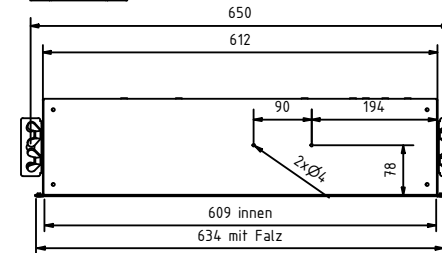

C-C (1:5)

**Legende:**

- 1 HTA RL
- 2 HTA VL
- 3 Warmwasser
- 4 Kaltwasser Eingang
- 5 Kaltwasser Ausgang
- 6 Puffer VL
- 7 Puffer RL
- 8 Fußbodenheizung VL
- 9 Fußbodenheizung RL
- 10 Kühlung VL
- 11 Kühlung RL

Mobil: +43(0)664/33 62 396  
office@lme.co.at • www.lme.co.at

Bezeichnung: WS für FB-Heizung 4 Leiter H/K + HTA  
UP1200x610x150mm (2-8/45 Kreise)

Artikelnummer: LME-49937-FB-4-Leiter-HK+HTA

Autor: LME GmbH