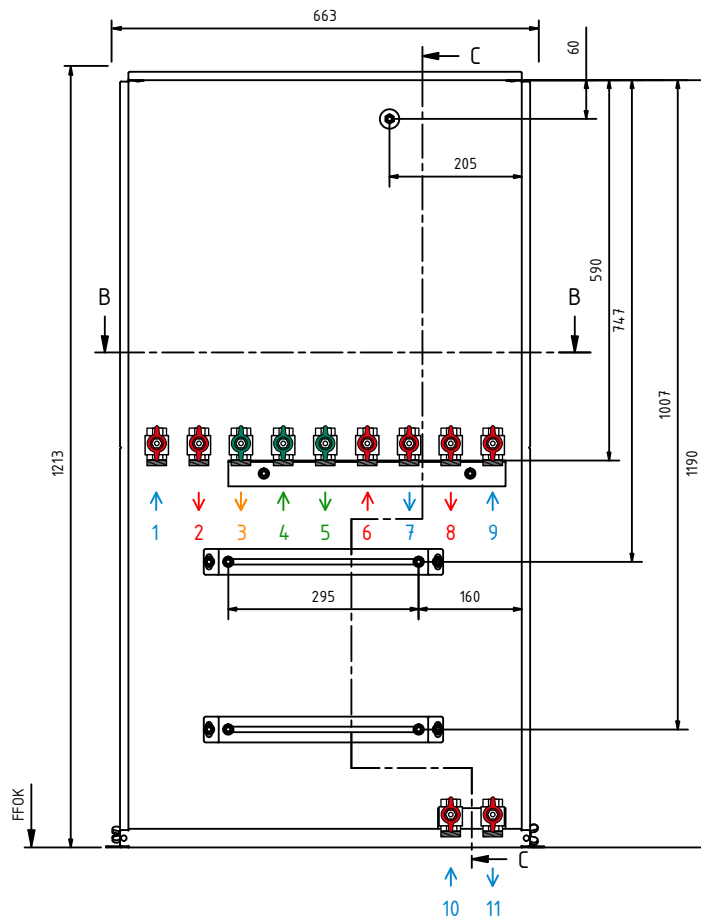

C-C (1:5)

**Legende:**

- 1 HTA RL
- 2 HTA VL
- 3 Warmwasser
- 4 Kaltwasser Eingang
- 5 Kaltwasser Ausgang
- 6 Puffer VL
- 7 Puffer RL
- 8 Fußbodenheizung VL
- 9 Fußbodenheizung RL
- 10 Kühlung VL
- 11 Kühlung RL

**Alle Maßangaben sind bauseits vor Ort vom Installateur zu prüfen!**

**LME** GmbH

Mühlkreisbahnstraße 22 • A-4111 Walding  
Tel. und Fax: +43(0)7234/87 981

Produktion von:

- Solarschichtlademodulen
- Frischwassermodule
- Energiemodule
- Wohnungsstation mit Zubehör
- Fernwärmestationen
- Mischerguppen
- Fußboden- & Raditoren-Verteilerstationen

Mobil: +43(0)664/33 62 396  
office@lme.co.at • www.lme.co.at

Bezeichnung: WS für FB-Heizung 4 Leiter H/K + HTA  
UP1200x610x150mm (2-8/45 Kreise)

Artikelnummer: LME-49937-FB-4-Leiter-HK+HTA

Autor: LME GmbH