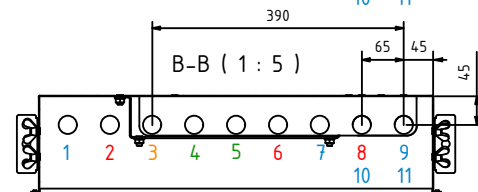

C-C (1:5)

**Legende:**

- 1 HTA RL
- 2 HTA VL
- 3 Warmwasser
- 4 Kaltwasser Eingang
- 5 Kaltwasser Ausgang
- 6 Puffer VL
- 7 Puffer RL
- 8 Fußbodenheizung VL
- 9 Fußbodenheizung RL
- 10 Kühlung VL
- 11 Kühlung RL

Mobil: +43(0)664/33 62 396  
office@lme.co.at • www.lme.co.at

Bezeichnung: WS für FB-Heizung 4 Leiter H/K + HTA  
UP1200x610x150mm (2-8/45 Kreise)

Artikelnummer: LME-49937-FB-4-Leiter-HK+HTA

Autor: LME GmbH