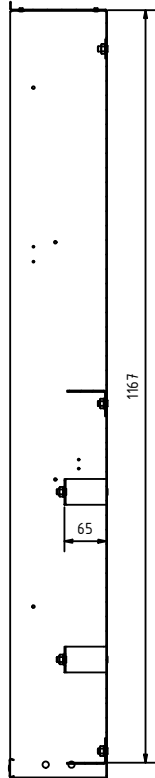

C-C (1:5)

**Legende:**

- 1 HTA RL
- 2 HTA VL
- 3 Warmwasser
- 4 Kaltwasser Eingang
- 5 Kaltwasser Ausgang
- 6 Puffer VL
- 7 Puffer RL
- 8 Fußbodenheizung VL
- 9 Fußbodenheizung RL
- 10 Kühlung VL
- 11 Kühlung RL

Mobil: +43(0)664/33 62 396  
office@lme.co.at • www.lme.co.at

Bezeichnung: WS für FB-Heizung 4 Leiter H/K + HTA  
UP1200x610x150mm (2-8/45 Kreise)

Artikelnummer: LME-49937-FB-4-Leiter-HK+HTA

Autor: LME GmbH