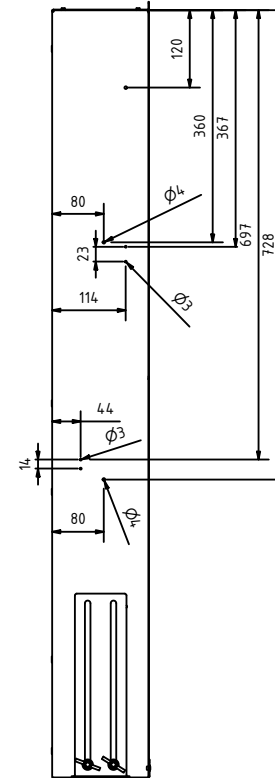

C-C (1:5)

**Legende:**

- 1 HTA RL
- 2 HTA VL
- 3 Warmwasser
- 4 Kaltwasser Eingang
- 5 Kaltwasser Ausgang
- 6 Puffer VL
- 7 Puffer RL
- 8 Fußbodenheizung VL
- 9 Fußbodenheizung RL
- 10 Kühlung VL
- 11 Kühlung RL

Mobil: +43(0)664/33 62 396  
office@lme.co.at • www.lme.co.at

Bezeichnung: WS für FB-Heizung 4 Leiter H/K + HTA  
UP1200x610x150mm (2-8/45 Kreise)

Artikelnummer: LME-49937-FB-4-Leiter-HK+HTA

Autor: LME GmbH