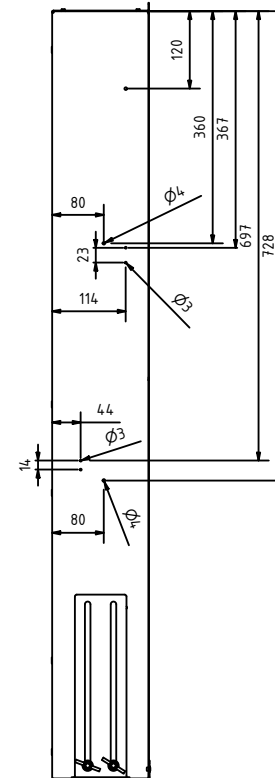

C-C (1:5)

Legende:

- 1 Zirkulation
- 2 Warmwasser
- 3 Kaltwasser Eingang
- 4 Kaltwasser Ausgang
- 5 Puffer VL
- 6 Puffer RL
- 7 Fußbodenheizung VL
- 8 Fußbodenheizung RL
- 9 Kühlung VL
- 10 Kühlung RL

Alle Maßangaben sind bauseits vor Ort vom Installateur zu prüfen!

Mobil: +43(0)664/33 62 396
office@lme.co.at • www.lme.co.at

Bezeichnung: WS für FB-Heizung 4 Leiter H/K + Zirkulation
UP1200x610x150mm (2-8/45 Kreise)

Artikelnummer: LME-49937-FB-4-Leiter-HK+Zirk

Autor: LME GmbH