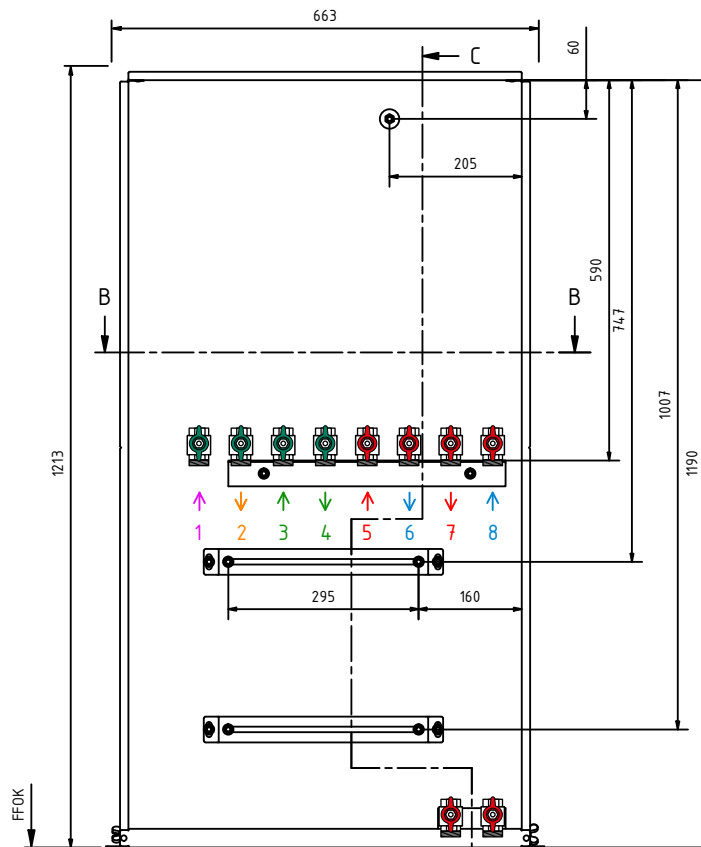

C-C (1:5)

Legende:

- 1 Zirkulation
- 2 Warmwasser
- 3 Kaltwasser Eingang
- 4 Kaltwasser Ausgang
- 5 Puffer VL
- 6 Puffer RL
- 7 Fußbodenheizung VL
- 8 Fußbodenheizung RL
- 9 Kühlung VL
- 10 Kühlung RL

Alle Maßangaben sind bauseits vor Ort vom Installateur zu prüfen!

Mobil: +43(0)664/33 62 396
office@lme.co.at • www.lme.co.at

Bezeichnung: WS für FB-Heizung 4 Leiter H/K + Zirkulation
UP1200x610x150mm (2-8/45 Kreise)

Artikelnummer: LME-49937-FB-4-Leiter-HK+Zirk

Autor: LME GmbH