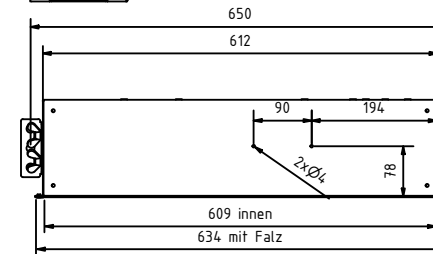

C-C (1:5)

Legende:

- 1 Zirkulation
- 2 Warmwasser
- 3 Kaltwasser Eingang
- 4 Kaltwasser Ausgang
- 5 Puffer VL
- 6 Puffer RL
- 7 Fußbodenheizung VL
- 8 Fußbodenheizung RL
- 9 Kühlung VL
- 10 Kühlung RL

Alle Maßangaben sind bauseits vor Ort vom Installateur zu prüfen!

Mobil: +43(0)664/33 62 396
office@lme.co.at • www.lme.co.at

Bezeichnung: WS für FB-Heizung 4 Leiter H/K + Zirkulation
UP1200x610x150mm (2-8/45 Kreise)

Artikelnummer: LME-49937-FB-4-Leiter-HK+Zirk

Autor: LME GmbH