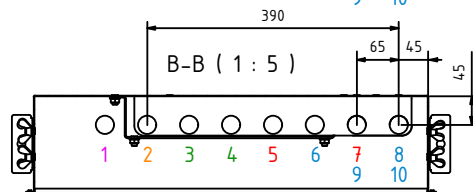

C-C (1:5)

Legende:

- 1 Zirkulation
- 2 Warmwasser
- 3 Kaltwasser Eingang
- 4 Kaltwasser Ausgang
- 5 Puffer VL
- 6 Puffer RL
- 7 Fußbodenheizung VL
- 8 Fußbodenheizung RL
- 9 Kühlung VL
- 10 Kühlung RL

Alle Maßangaben sind bauseits vor Ort vom Installateur zu prüfen!

Mobil: +43(0)664/33 62 396
office@lme.co.at • www.lme.co.at

Bezeichnung: WS für FB-Heizung 4 Leiter H/K + Zirkulation
UP1200x610x150mm (2-8/45 Kreise)

Artikelnummer: LME-49937-FB-4-Leiter-HK+Zirk

Autor: LME GmbH