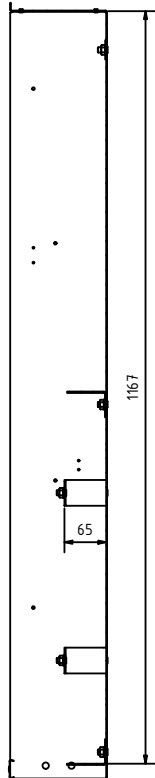

C-C (1:5)

Legende:

- 1 Zirkulation
- 2 Warmwasser
- 3 Kaltwasser Eingang
- 4 Kaltwasser Ausgang
- 5 Puffer VL
- 6 Puffer RL
- 7 Fußbodenheizung VL
- 8 Fußbodenheizung RL
- 9 Kühlung VL
- 10 Kühlung RL

Alle Maßangaben sind bauseits vor Ort vom Installateur zu prüfen!

Mobil: +43(0)664/33 62 396
office@lme.co.at • www.lme.co.at

Bezeichnung: WS für FB-Heizung 4 Leiter H/K + Zirkulation
UP1200x610x150mm (2-8/45 Kreise)

Artikelnummer: LME-49937-FB-4-Leiter-HK+Zirk

Autor: LME GmbH