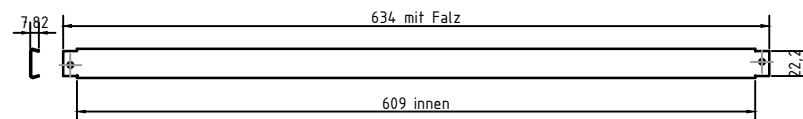

**Legende:**

- 1 Warmwasser
- 2 Kaltwasser Eingang
- 3 Kaltwasser Ausgang
- 4 Puffer VL
- 5 Puffer RL
- 6 Fußbodenheizung VL
- 7 Fußbodenheizung RL

mit Rahmen 1213,27

Versteifungsblech - 610:

**Alle Maßangaben sind bauseits vor Ort vom Installateur zu prüfen!**

Mobil: +43(0)664/33 62 396  
 office@lme.co.at • www.lme.co.at

Mühlkreisbahnstraße 22 • A-4111 Waidling  
 Tel. und Fax: +43(0)7234/87 981

Bezeichnung:	WS für FB-Heizung 2-9 max.10/45 Kreise im UP1200x610x150mm
Artikelnummer:	LME-56208-FB
Autor:	LME GmbH
Erstellungsdatum:	04.09.2023 V2