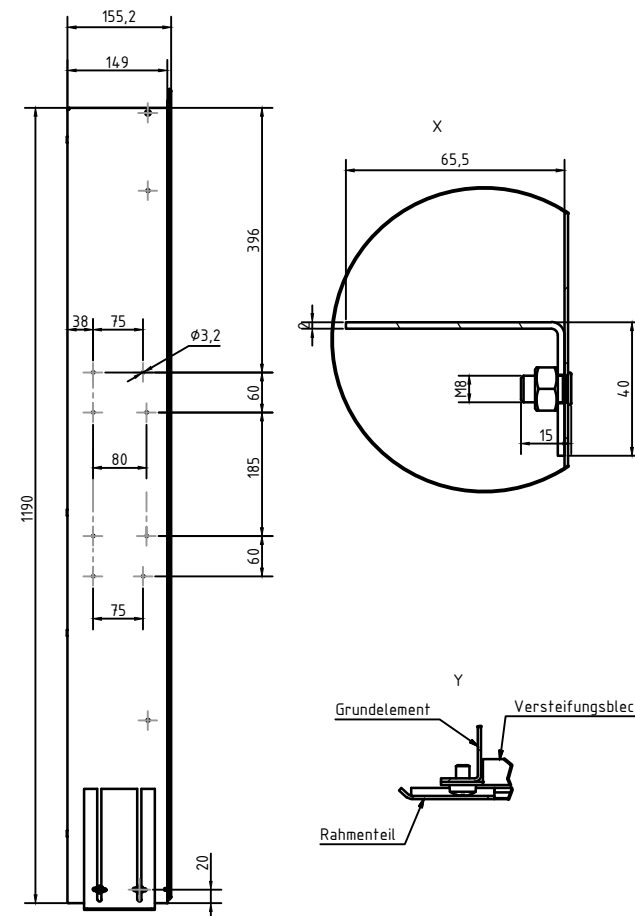

**Legende:**

- 1 Warmwasser
- 2 Kaltwasser Eingang
- 3 Kaltwasser Ausgang
- 4 Puffer VL
- 5 Puffer RL
- 6 Fußbodenheizung VL
- 7 Fußbodenheizung RL

mit Rahmen 1213,27

Versteifungsblech - 610:

**Alle Maßangaben sind bauseits vor Ort vom Installateur zu prüfen!**

Mobil: +43(0)664/33 62 396  
 office@lme.co.at • www.lme.co.at

Mühlkreisbahnstraße 22 • A-4111 Waidling  
 Tel. und Fax: +43(0)7234/87 981

Bezeichnung:	WS für FB-Heizung 2-9 max.10/45 Kreise im UP1200x610x150mm
Artikelnummer:	LME-56208-FB
Autor:	LME GmbH
Erstellungsdatum:	04.09.2023 V2