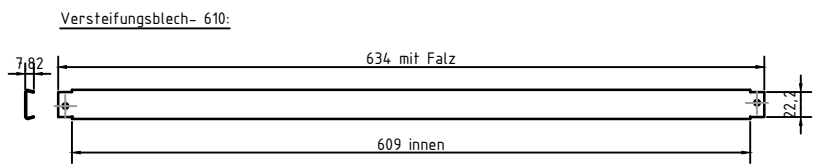

- Legende:**
- 1 Zirkulation
 - 2 Warmwasser
 - 3 Kaltwasser Eingang
 - 4 Kaltwasser Ausgang
 - 5 Puffer VL
 - 6 Puffer RL
 - 7 Fußbodenheizung VL
 - 8 Fußbodenheizung RL

Alle Maßangaben sind bauseits vor Ort vom Installateur zu prüfen!

Mühlkreisbahnstraße22 • A-4111 Walding
 Tel. und Fax: +43(0)7234/87 981

Bezeichnung:	WS für FB-Heizung + Zirkulation UP1200x610x150mm (2-9 max.10/45 Kreise)
Artikelnummer:	LME-56208-FB+Zirk
Autor:	LME GmbH
Erstellungsdatum:	04.09.2023 V2