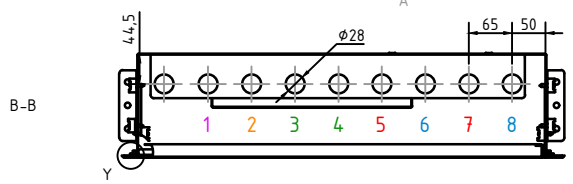

- Legende:**
- 1 Zirkulation
 - 2 Warmwasser
 - 3 Kaltwasser Eingang
 - 4 Kaltwasser Ausgang
 - 5 Puffer VL
 - 6 Puffer RL
 - 7 Fußbodenheizung VL
 - 8 Fußbodenheizung RL

Alle Maßangaben sind bauseits vor Ort vom Installateur zu prüfen!

Mühlkreisbahnstraße22 • A-4111 Walding
 Tel. und Fax: +43(0)7234/87 981

Bezeichnung:	WS für FB-Heizung + Zirkulation UP1200x610x150mm (2-9 max.10/45 Kreise)
Artikelnummer:	LME-56208-FB+Zirk
Autor:	LME GmbH
Erstellungsdatum:	04.09.2023 V2