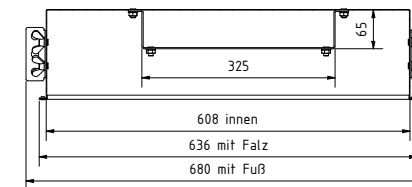

A-A (1:5)

**Legende:**

- 1 Warmwasser
- 2 Kaltwasser Eingang
- 3 Kaltwasser Ausgang
- 4 Puffer VL
- 5 Puffer RL
- 6 Fußbodenheizung VL
- 7 Fußbodenheizung RL

**Alle Maßangaben sind bauseits vor Ort vom Installateur zu prüfen!**

Mobil: +43(0)664/33 62 396  
 office@lme.co.at • www.lme.co.at

Mühlkreisbahnstraße 22 • A-4111 Walding  
 Tel. und Fax: +43(0)7234/87 981

Bezeichnung:	WS für FB-Heizung UP1200x610x150mm LWT (2-9 max.10/45 Kreise)
Artikelnummer:	LME-49930-FB
Autor:	LME GmbH
Erstellungsdatum:	14.09.2023 V3