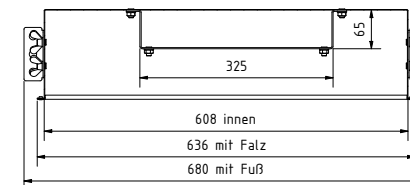

A-A (1:5)

**Legende:**

- 1 HTA RL
- 2 HTA VL
- 3 Warmwasser
- 4 Kaltwasser Eingang
- 5 Kaltwasser Ausgang
- 6 Puffer VL
- 7 Puffer RL
- 8 Fußbodenheizung VL
- 9 Fußbodenheizung RL

**Alle Maßangaben sind bauseits vor Ort vom Installateur zu prüfen!**

Mobil: +43(0)664/33 62 396  
office@lme.co.at • www.lme.co.at

Bezeichnung: WS für FB-Heizung + HTA  
UP1200x610x150mm LWT (2-9 max.10/45 Kreise)

Artikelnummer: LME-49930-FB+HTA

Autor: LME GmbH

Erstellungsdatum: 14.09.2023 V3