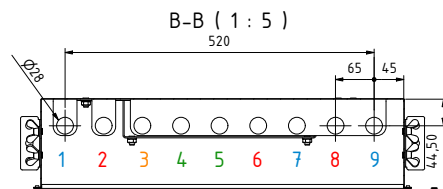

A-A (1:5)

**Legende:**

- 1 HTA RL
- 2 HTA VL
- 3 Warmwasser
- 4 Kaltwasser Eingang
- 5 Kaltwasser Ausgang
- 6 Puffer VL
- 7 Puffer RL
- 8 Fußbodenheizung VL
- 9 Fußbodenheizung RL

**Alle Maßangaben sind bauseits vor Ort vom Installateur zu prüfen!**

Mobil: +43(0)664/33 62 396  
office@lme.co.at • www.lme.co.at

Bezeichnung: WS für FB-Heizung + HTA  
UP1200x610x150mm LWT (2-9 max.10/45 Kreise)

Artikelnummer: LME-49930-FB+HTA

Autor: LME GmbH

Erstellungsdatum: 14.09.2023 V3