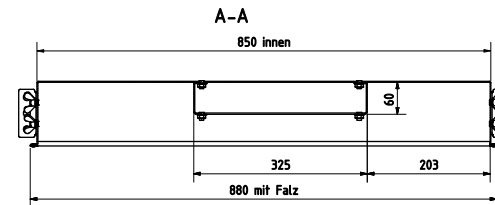

Legende:

- 1 Warmwasser
- 2 Kaltwasser Eingang
- 3 Kaltwasser Ausgang
- 4 Puffer VL
- 5 Puffer RL
- 6 Fußbodenheizung VL
- 7 Fußbodenheizung RL

Alle Maßangaben sind bauseits vor Ort vom Installateur zu prüfen!

Mobil: +43(0)664/33 62 396
 office@lme.co.at • www.lme.co.at

Bezeichnung:	WS für FB-Heizung UP1350x850x120mm (10-13 Kreise)
Artikelnummer:	LME-45523-FB
Autor:	LME GmbH
Erstellungsdatum:	05.09.2023 V1