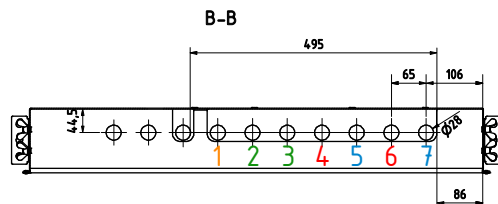

Legende:

- 1 Warmwasser
- 2 Kaltwasser Eingang
- 3 Kaltwasser Ausgang
- 4 Puffer VL
- 5 Puffer RL
- 6 Fußbodenheizung VL
- 7 Fußbodenheizung RL

Alle Maßangaben sind bauseits vor Ort vom Installateur zu prüfen!

Mobil: +43(0)664/33 62 396
 office@lme.co.at • www.lme.co.at

Bezeichnung:	WS für FB-Heizung UP1350x850x120mm (10-13 Kreise)
Artikelnummer:	LME-45523-FB
Autor:	LME GmbH
Erstellungsdatum:	05.09.2023 V1