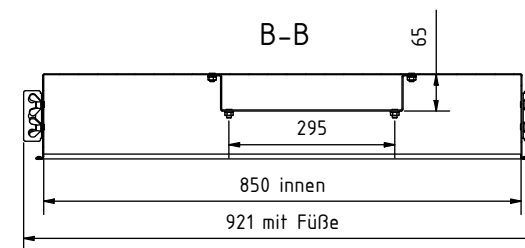

Legende:

- 1 Deckenkühlung VL
- 2 Deckenkühlung RL
- 3 Warmwasser
- 4 Kaltwasser Eingang
- 5 Kaltwasser Ausgang
- 6 Puffer VL
- 7 Puffer RL
- 8 Fußbodenheizung VL
- 9 Fußbodenheizung RL

Alle Maßangaben sind bauseits vor Ort vom Installateur zu prüfen!

Mühlkreisbahnstraße 22 • A-4111 Walding
Tel. und Fax: +43(0)7234/87 981

Bezeichnung: WS für FB-Heizung+Deckenkühlung
UP1350x850x150mm LWT (10 - 13 Kreise)

Artikelnummer: LME-66409-FB+Deckenkühlung

Autor: LME GmbH