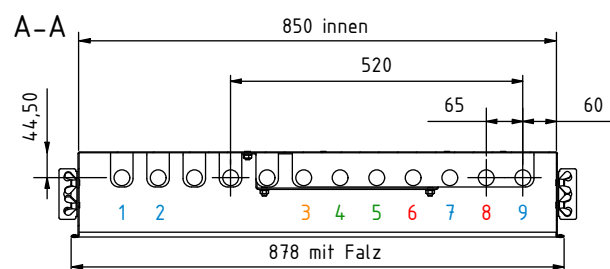

Legende:

- 1 Deckenkühlung VL
- 2 Deckenkühlung RL
- 3 Warmwasser
- 4 Kaltwasser Eingang
- 5 Kaltwasser Ausgang
- 6 Puffer VL
- 7 Puffer RL
- 8 Fußbodenheizung VL
- 9 Fußbodenheizung RL

Alle Maßangaben sind bauseits vor Ort vom Installateur zu prüfen!

Mühlkreisbahnstraße 22 • A-4111 Walding
Tel. und Fax: +43(0)7234/87 981

Bezeichnung: WS für FB-Heizung+Deckenkühlung
UP1350x850x150mm LWT (10 - 13 Kreise)

Artikelnummer: LME-66409-FB+Deckenkühlung

Autor: LME GmbH