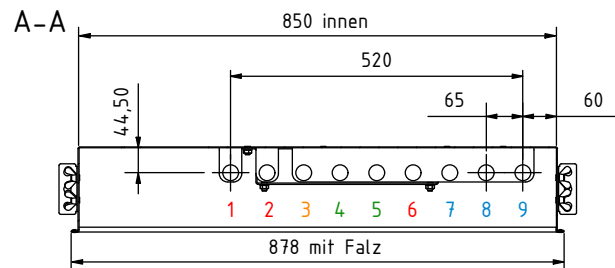

Legende:

- 1 Fußbodenheizung VL AUS
- 2 Fußbodenheizung VL EIN
- 3 Warmwasser
- 4 Kaltwasser Eingang
- 5 Kaltwasser Ausgang
- 6 Puffer VL
- 7 Puffer RL
- 8 Fußbodenheizung RL AUS
- 9 Fußbodenheizung RL EIN

Alle Maßangaben sind bauseits vor Ort vom Installateur zu prüfen!

Produktion von:
 Solarschichtlademodulen
 Frischwassermodule
 Energiemodule
 Wohnungsstation mit Zubehör
 Fernwärmestationen
 Mischgruppen
 Fußboden- & Raditoren-Verteilerstationen

Mühlkreisbahnstraße 22 • A-4111 Walding
 Tel. und Fax: +43(0)7234/87 981

Mobil: +43(0)664/33 62 396
 office@lme.co.at • www.lme.co.at

Bezeichnung:	WS für FB-Heizung 4-Leiter direkt UP1350x850x150mm LWT (10 - 13 Kreise)
Artikelnummer:	LME-66409-FB-4-Leiter-direkt
Autor:	LME GmbH
Erstellungsdatum:	07.09.2023 V1