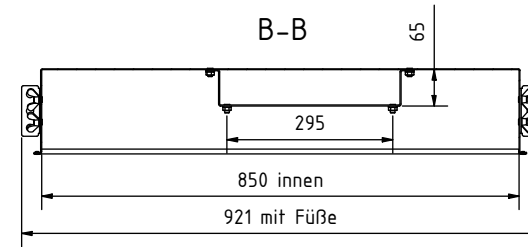

Legende:

- 1 Fußbodenheizung VL AUS
- 2 Fußbodenheizung VL EIN
- 3 Warmwasser
- 4 Kaltwasser Eingang
- 5 Kaltwasser Ausgang
- 6 Puffer VL
- 7 Puffer RL
- 8 Fußbodenheizung RL AUS
- 9 Fußbodenheizung RL EIN

Alle Maßangaben sind bauseits vor Ort vom Installateur zu prüfen!

Produktion von:
 Solarschichtlademodulen
 Frischwassermodule
 Energiemodule
 Wohnungsstation mit Zubehör
 Fernwärmestationen
 Mischgruppen
 Fußboden- & Raditoren-Verteilerstationen

Mühlkreisbahnstraße 22 • A-4111 Walding
 Tel. und Fax: +43(0)7234/87 981

Mobil: +43(0)664/33 62 396
 office@lme.co.at • www.lme.co.at

Bezeichnung:	WS für FB-Heizung 4-Leiter direkt UP1350x850x150mm LWT (10 - 13 Kreise)
Artikelnummer:	LME-66409-FB-4-Leiter-direkt
Autor:	LME GmbH
Erstellungsdatum:	07.09.2023 V1